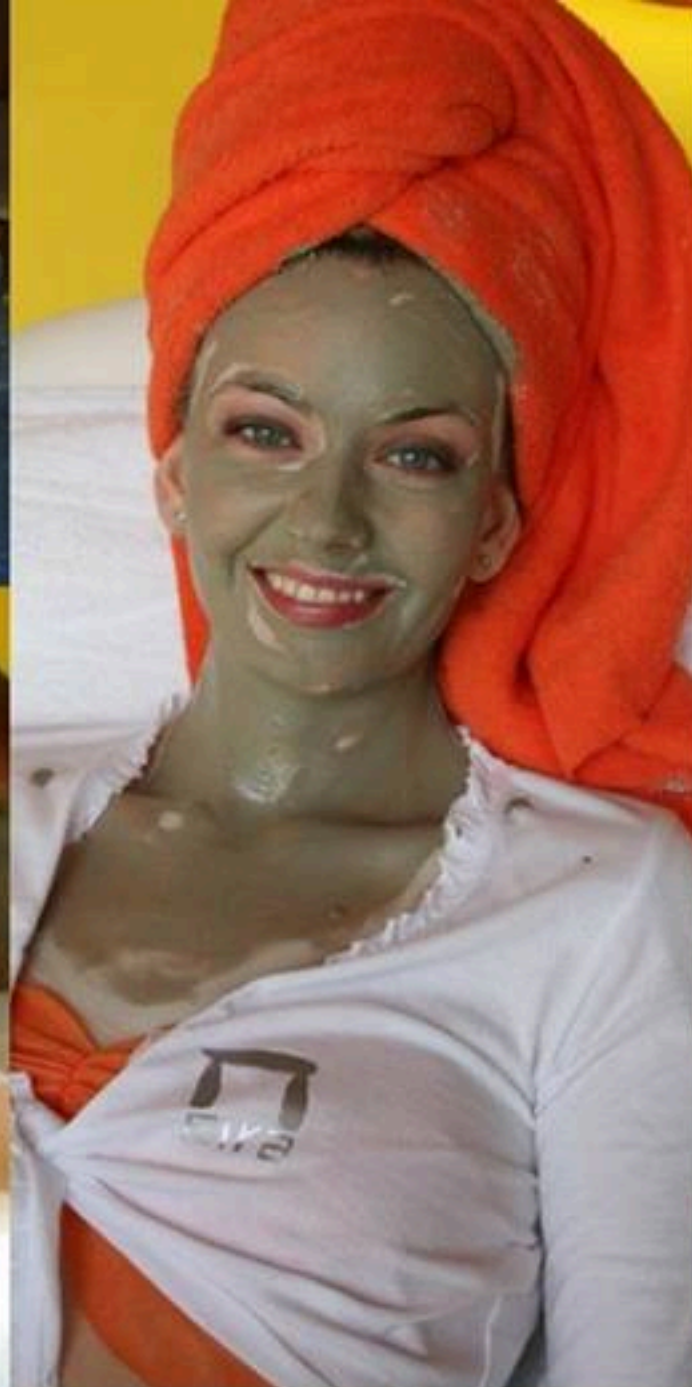

Pacchetto 3 giorni

- 2 notti presso gli Appartamenti Eira
- 3 Percorsi Termali
- 2 Applicazioni corpo Fango Eira BioCurativa
- 1 Applicazione Eira sul viso
- Sauna con rosmarino RIATTIVANTE
- 1 Scrub corpo ESFOLIANTE
- 1 Massaggio corpo 30 minuti
- Accesso alla zona relax con tisana
- consulenza su come continuare la purificazione e rigenerazione a casa tua con l'acquisto di Eira BioCurativa

Dal Lunedì al Venerdì *Euro 350,00

Dal Lunedì al Venerdì *Euro 230,00 NO SOGG
WEEK- END *Euro 490,00

WEEK- END *Euro 360,00 NO SOGG

(*i prezzi s' intendono a persona, inclusi di tessera associativa Eira Philosophy, richiesta per accedere alla struttura)

Pacchetto Daily Express (max 6 ore)

- 1 Percorso Termale
- 1 Applicazione corpo Eira BioCurativa
- 1 tratt. Reiki RIEQUILIBRANTE
- Accesso zona relax con tisana frutta fresca
- consulenza su come continuare la purificazione e rigenerazione a casa tua con l'acquisto di Eira.

99,00 anziché *Euro 220,00

Prenotazioni ed informazioni

www.eiraterme.it
info@eiraterme.it
Chiama 0183 493552